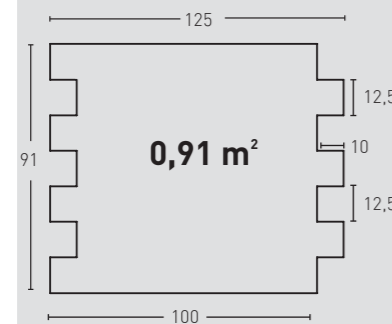

Classic LAJA GALLEGA

ACABADOS / FINISHES

MEDIDAS / MEASUREMENTS

PRODUCTO PRODUCT	COD.	DESCRIPCIÓN DESCRIPTION	KG			PR
PR	80	Panel Laja Gallega Blanco Arena	PR: 6-7 kg	PR: 4 un	PR: 48 un	78€
	80-E	Áng. Laja Gallega Blanco Arena	PR: 2-3 kg	PR: 4 un	PR: 60 un	56,3€

Complementos opcionales para la instalación / Optional materials for installation			Rendimiento Aprox. / Average Usage		Precio / Price
	MSA-3 Masilla de Pegado	1 Cartucho 4-5 Paneles			12 €
	PTE-24 Pintura Envejecido Rojo	1 Spray 15 Paneles			12 €
	PTE-21 Pintura Envejecido Marrón	1 Spray 15 Paneles			12 €

PRODUCTO PRODUCT	COD.	DESCRIPCIÓN DESCRIPTION	KG			PR
PR	81	Panel Laja Gallega Gris	PR: 6-7 kg	PR: 4 un	PR: 48 un	78€
	81-E	Ángulo Laja Gallega Gris	PR: 2-3 kg	PR: 4 un	PR: 60 un	56,3€

Complementos necesarios para la instalación / Necessary materials for installation			Rendimiento Aprox. / Average Usage		Precio / Price
	MSA-30 Masilla Juntas Gris	1 Cartucho 3 Paneles			10 €
	PTX-03 Pintura Gris	1 Spray 8 Paneles			12 €
	Comp-09 Esparto Rojo	1 Pliego 15 Paneles			1,2 €

Complementos opcionales para la instalación / Optional materials for installation			Rendimiento Aprox. / Average Usage		Precio / Price
	MSA-3 Masilla de Pegado	1 Cartucho 4-5 Paneles			12 €
	PTE-24 Pintura Envejecido Rojo	1 Spray 15 Paneles			12 €
	PTE-21 Pintura Envejecido Marrón	1 Spray 15 Paneles			12 €

Complementos necesarios para la instalación / Necessary materials for installation			Rendimiento Aprox. / Average Usage		Precio / Price
	MSA-60 Masilla Juntas Antracita	1 Cartucho 3 Paneles			10 €
	PTX-19 Pintura Antracita	1 Spray 6 Paneles			12 €

Complementos opcionales para la instalación / Optional materials for installation			Rendimiento Aprox. / Average Usage		Precio / Price
	MSA-3 Masilla de Pegado	1 Cartucho 4-5 Paneles			12 €

Classic LAJA GALLEGA

ACABADOS / FINISHES