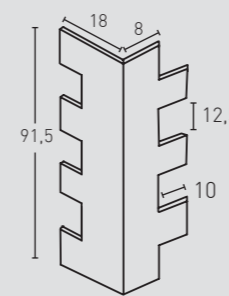

MEDIDAS / MEASUREMENTS

PRODUCTO PRODUCT	COD.	DESCRIPCIÓN DESCRIPTION	KG			PR
PR	82	Panel Laja Gallega Marrón Arena	PR: 6-7 kg	PR: 4 un	PR: 48 un	78€
	82-E	Áng. Laja Gallega Marrón Arena	PR: 2-3 kg	PR: 4 un	PR: 60 un	56,3€

Complementos opcionales para la instalación / Optional materials for installation			Rendimiento Aprox. / Average Usage		Precio / Price
	MSA-3 Masilla de Pegado	1 Cartucho 4-5 Paneles			12 €
	PTE-31 Pintura Envejecido Piel	1 Spray 15 Paneles			12 €
	PTE-36 Pintura Envejecido Rojizo	1 Spray 15 Paneles			12 €

PRODUCTO PRODUCT	COD.	DESCRIPCIÓN DESCRIPTION	KG			PR
PR	83	Panel Laja Gallega Antracita	PR: 6-7 kg	PR: 3 un	PR: 36 un	78€
	83-E	Ángulo Laja Gallega Antracita	PR: 2-3 kg	PR: 1 un	PR: 31 un	56,3€

Complementos necesarios para la instalación / Necessary materials for installation			Rendimiento Aprox. / Average Usage		Precio / Price
	MSA-60 Masilla Juntas Antracita	1 Cartucho 3 Paneles			10 €
	PTX-19 Pintura Antracita	1 Spray 6 Paneles			12 €

Complementos opcionales para la instalación / Optional materials for installation			Rendimiento Aprox. / Average Usage		Precio / Price
	MSA-3 Masilla de Pegado	1 Cartucho 4-5 Paneles			12 €

Complementos necesarios para la instalación / Necessary materials for installation			Rendimiento Aprox. / Average Usage		Precio / Price
	MSA-3 Masilla de Pegado	1 Cartucho 4-5 Paneles			12 €