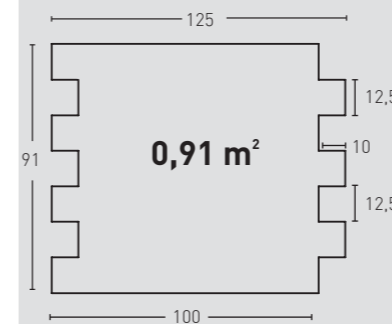

MEDIDAS / MEASUREMENTS

PRODUCTO PRODUCT	COD.	DESCRIPCIÓN DESCRIPTION	KG			PR
PR	82	Panel Laja Gallega Marrón Arena	PR: 6-7 kg	PR: 4 un	PR: 48 un	78€
	82-E	Áng. Laja Gallega Marrón Arena	PR: 2-3 kg	PR: 4 un	PR: 60 un	56,3€

Complementos opcionales para la instalación / Optional materials for installation			Rendimiento Aprox. / Average Usage		Precio / Price
	MSA-3 Masilla de Pegado	1 Cartucho 4-5 Paneles			12 €
	PTE-31 Pintura Envejecido Piel	1 Spray 15 Paneles			12 €
	PTE-36 Pintura Envejecido Rojizo	1 Spray 15 Paneles			12 €

PRODUCTO PRODUCT	COD.	DESCRIPCIÓN DESCRIPTION	KG			PR
PR	83	Panel Laja Gallega Antracita	PR: 6-7 kg	PR: 3 un	PR: 36 un	78€
	83-E	Ángulo Laja Gallega Antracita	PR: 2-3 kg	PR: 1 un	PR: 31 un	56,3€

Complementos necesarios para la instalación / Necessary materials for installation			Rendimiento Aprox. / Average Usage		Precio / Price
	MSA-60 Masilla Juntas Antracita	1 Cartucho 3 Paneles			10 €
	PTX-19 Pintura Antracita	1 Spray 6 Paneles			12 €

Complementos opcionales para la instalación / Optional materials for installation			Rendimiento Aprox. / Average Usage		Precio / Price
	MSA-3 Masilla de Pegado	1 Cartucho 4-5 Paneles			12 €

Complementos necesarios para la instalación / Necessary materials for installation			Rendimiento Aprox. / Average Usage		Precio / Price
	MSA-3 Masilla de Pegado	1 Cartucho 4-5 Paneles			12 €