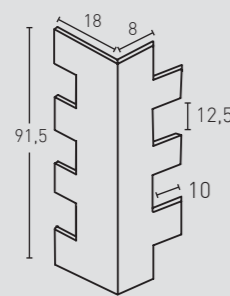

Classic LAJA GALLEGA

ACABADOS / FINISHES

MEDIDAS / MEASUREMENTS

PRODUCTO PRODUCT	COD.	DESCRIPCIÓN DESCRIPTION	KG			PR
PR	80	Panel Laja Gallega Blanco Arena	PR: 6-7 kg	PR: 4 un	PR: 48 un	78€
	80-E	Áng. Laja Gallega Blanco Arena	PR: 2-3 kg	PR: 4 un	PR: 60 un	56,3€

Complementos opcionales para la instalación / Optional materials for installation			Rendimiento Aprox. / Average Usage		Precio / Price
	MSA-3 Masilla de Pegado	1 Cartucho 4-5 Paneles			12 €
	PTE-24 Pintura Envejecido Rojo	1 Spray 15 Paneles			12 €
	PTE-21 Pintura Envejecido Marrón	1 Spray 15 Paneles			12 €

PRODUCTO PRODUCT	COD.	DESCRIPCIÓN DESCRIPTION	KG			PR
PR	81	Panel Laja Gallega Gris	PR: 6-7 kg	PR: 4 un	PR: 48 un	78€
	81-E	Ángulo Laja Gallega Gris	PR: 2-3 kg	PR: 4 un	PR: 60 un	56,3€

Complementos necesarios para la instalación / Necessary materials for installation			Rendimiento Aprox. / Average Usage		Precio / Price
	MSA-30 Masilla Juntas Gris	1 Cartucho 3 Paneles			10 €
	PTX-03 Pintura Gris	1 Spray 8 Paneles			12 €
	Comp-09 Esparto Rojo	1 Pliego 15 Paneles			1,2 €

Complementos opcionales para la instalación / Optional materials for installation			Rendimiento Aprox. / Average Usage		Precio / Price
	MSA-3 Masilla de Pegado	1 Cartucho 4-5 Paneles			12 €
	PTE-24 Pintura Envejecido Rojo	1 Spray 15 Paneles			12 €
	PTE-21 Pintura Envejecido Marrón	1 Spray 15 Paneles			12 €

Complementos necesarios para la instalación / Necessary materials for installation			Rendimiento Aprox. / Average Usage		Precio / Price
	MSA-60 Masilla Juntas Antracita	1 Cartucho 3 Paneles			10 €
	PTX-19 Pintura Antracita	1 Spray 6 Paneles			12 €

Complementos opcionales para la instalación / Optional materials for installation			Rendimiento Aprox. / Average Usage		Precio / Price
	MSA-3 Masilla de Pegado	1 Cartucho 4-5 Paneles			12 €

Classic LAJA GALLEGA

ACABADOS / FINISHES