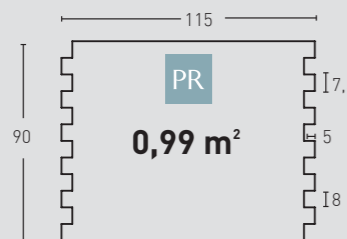

410
Blanco Arena / Sandy White

411
Marrón / Brown

412
Gris / Grey

413
Marrón Arena / Sandy Brown

414
Antracita / Anthracite

415
Blanco Italia / Italia White

MEDIDAS / MEASUREMENTS

PRODUCTO / PRODUCT	COD.	DESCRIPCIÓN / DESCRIPTION	KG	PR	HD	PR	HD
PR HD	410 410-E	Panel Piz. Andes Blanco Arena Ángulo Piz. Andes Blanco Arena	PR:7-8kg / HD:15-20kg PR: 2-3 kg / HD: --	PR:4un / HD:25un PR:1un / HD: --	PR:48un / HD:25un PR:60un / HD: --	€/unidad 78€ 56,3€	€/unidad 84,9€ consultar*