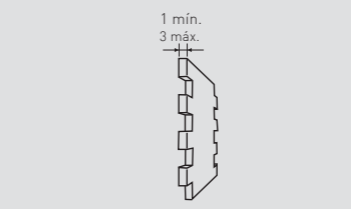

415
Blanco Italia / Italia White

MEDIDAS / MEASUREMENTS

PRODUCTO / PRODUCT	COD.	DESCRIPCIÓN / DESCRIPTION	KG	PR	HD	PR	HD
PR HD	413 413-E	Panel Piz. Andes Marrón Arena Ángulo Piz. Andes Marrón Arena	PR:7-8kg / HD:15-20kg PR: 2-3 kg	PR:4un / HD:25un PR: 1 un	PR:48un / HD:25un PR: 60 un	€/unidad 78€ 56,3€	€/unidad 84,9€ consultar*