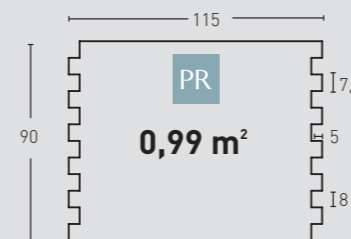

415
Blanco Italia / Italia White

MEDIDAS / MEASUREMENTS

PRODUCTO / PRODUCT	COD.	DESCRIPCIÓN / DESCRIPTION	KG	PR	HD	PR	HD
PR HD	413 413-E	Panel Piz. Andes Marrón Arena Ángulo Piz. Andes Marrón Arena	PR:7-8kg / HD:15-20kg PR: 2-3 kg	PR:4un / HD:25un PR: 1 un	PR:48un / HD:25un PR: 60 un	€/unidad 78€ 56,3€	€/unidad 84,9€ consultar*