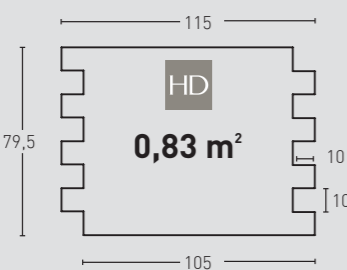

410
Blanco Arena / Sandy White

411
Marrón / Brown

412
Gris / Grey

413
Marrón Arena / Sandy Brown

414
Antracita / Anthracite

415
Blanco Italia / Italia White

MEDIDAS / MEASUREMENTS

PRODUCTO / PRODUCT	COD.	DESCRIPCIÓN / DESCRIPTION	KG	PR	HD	PR	HD
PR HD	410 410-E	Panel Piz. Andes Blanco Arena Ángulo Piz. Andes Blanco Arena	PR:7-8kg / HD:15-20kg PR: 2-3 kg / HD: --	PR:4un / HD:25un PR:1un / HD: --	PR:48un / HD:25un PR:60un / HD: --	€/unidad 78€ 56,3€	€/unidad 84,9€ consultar*