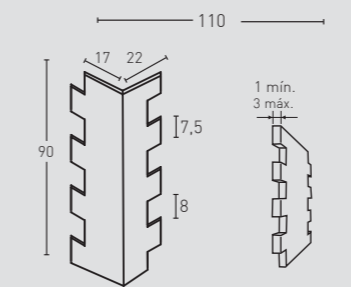

415
Blanco Italia / Italia White

MEDIDAS / MEASUREMENTS

PRODUCTO / PRODUCT	COD.	DESCRIPCIÓN / DESCRIPTION	KG	PR	HD	PR	HD
PR HD	413 413-E	Panel Piz. Andes Marrón Arena Ángulo Piz. Andes Marrón Arena	PR:7-8kg / HD:15-20kg PR: 2-3 kg	PR:4un / HD:25un PR: 1 un	PR:48un / HD:25un PR: 60 un	€/unidad 78€ 56,3€	€/unidad 84,9€ consultar*