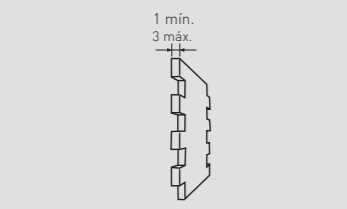

410
Blanco Arena / Sandy White

411
Marrón / Brown

412
Gris / Grey

413
Marrón Arena / Sandy Brown

414
Antracita / Anthracite

415
Blanco Italia / Italia White

MEDIDAS / MEASUREMENTS

PRODUCTO / PRODUCT	COD.	DESCRIPCIÓN / DESCRIPTION	KG	PR	HD	PR	HD
PR HD	410 410-E	Panel Piz. Andes Blanco Arena Ángulo Piz. Andes Blanco Arena	PR:7-8kg / HD:15-20kg PR: 2-3 kg / HD: --	PR:4un / HD:25un PR:1un / HD: --	PR:48un / HD:25un PR:60un / HD: --	€/unidad 78€ 56,3€	€/unidad 84,9€ consultar*