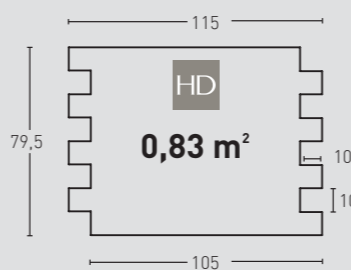

415
Blanco Italia / Italia White

MEDIDAS / MEASUREMENTS

PRODUCTO / PRODUCT	COD.	DESCRIPCIÓN / DESCRIPTION	KG	PR	HD	PR	HD
PR HD	413 413-E	Panel Piz. Andes Marrón Arena Ángulo Piz. Andes Marrón Arena	PR:7-8kg / HD:15-20kg PR: 2-3 kg	PR:4un / HD:25un PR: 1 un	PR:48un / HD:25un PR: 60 un	€/unidad 78€ 56,3€	€/unidad 84,9€ consultar*