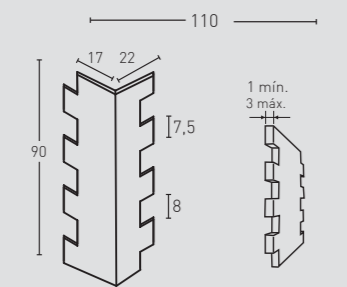

410
Blanco Arena / Sandy White

411
Marrón / Brown

412
Gris / Grey

413
Marrón Arena / Sandy Brown

414
Antracita / Anthracite

415
Blanco Italia / Italia White

MEDIDAS / MEASUREMENTS

PRODUCTO / PRODUCT	COD.	DESCRIPCIÓN / DESCRIPTION	KG	PR	HD	PR	HD
PR HD	410 410-E	Panel Piz. Andes Blanco Arena Ángulo Piz. Andes Blanco Arena	PR:7-8kg / HD:15-20kg PR: 2-3 kg / HD: --	PR:4un / HD:25un PR:1un / HD: --	PR:48un / HD:25un PR:60un / HD: --	€/unidad 78€ 56,3€	€/unidad 84,9€ consultar*